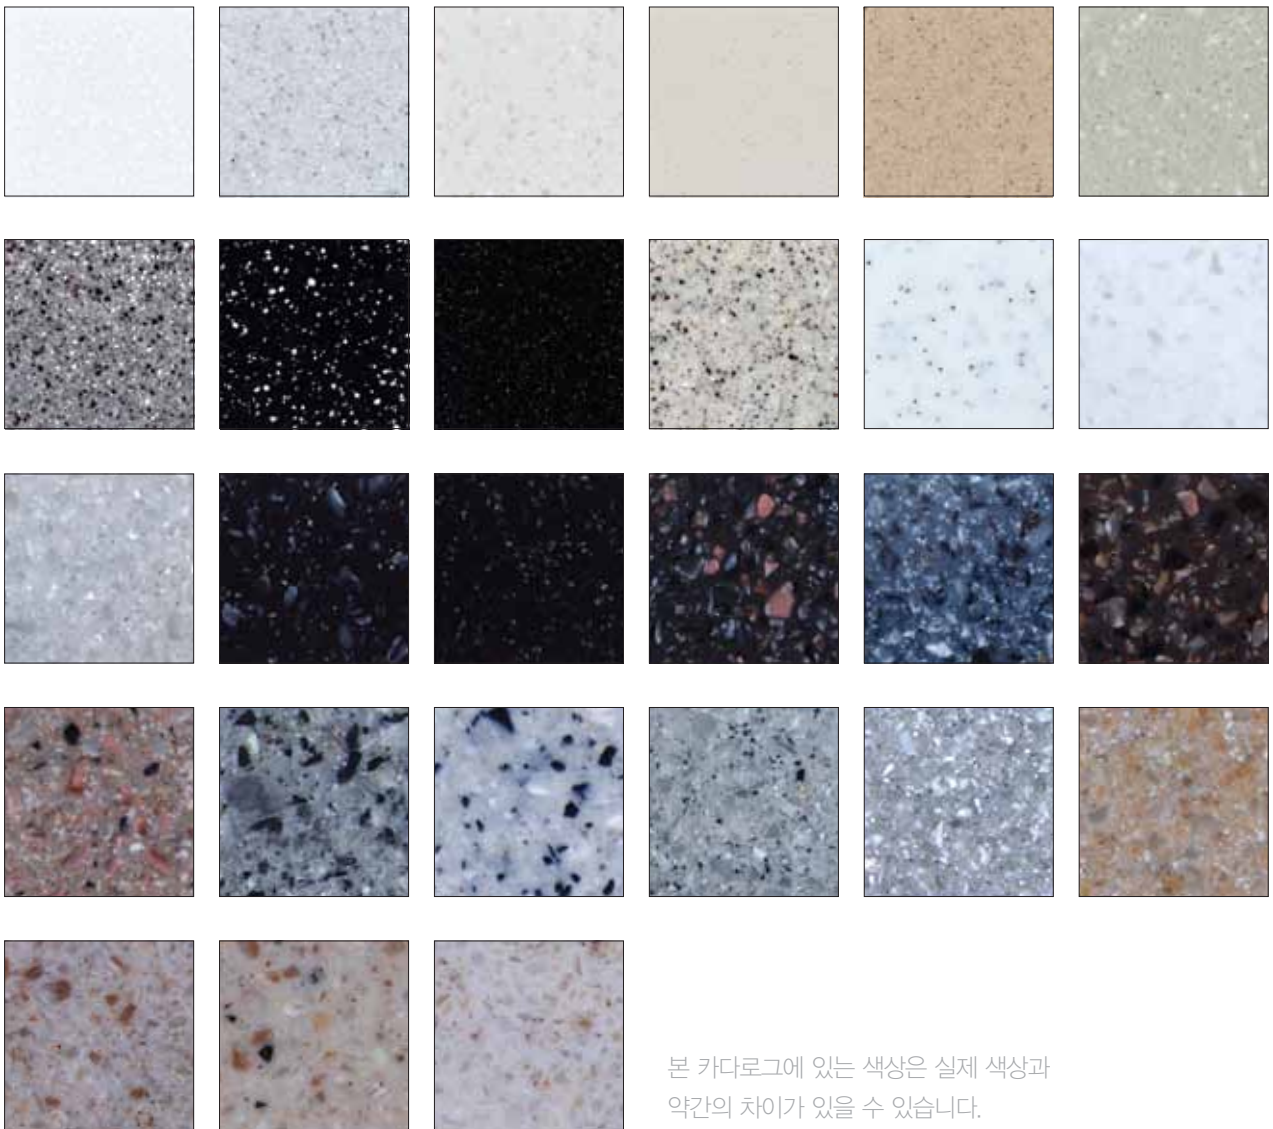

Solid Index

_ 깨끗하고 맑은 느낌의 단색 제품

Granite Index

_ 다양한 천연대리석에 가까운 제품

본 카다로그에 있는 색상은 실제 색상과 약간의 차이가 있을 수 있습니다.

본 카다로그에 있는 색상은
 모든 지역에 적용 가능한 것은 아닙니다.

Solid interior design

_ 깨끗하고 맑은 느낌의 단색 제품